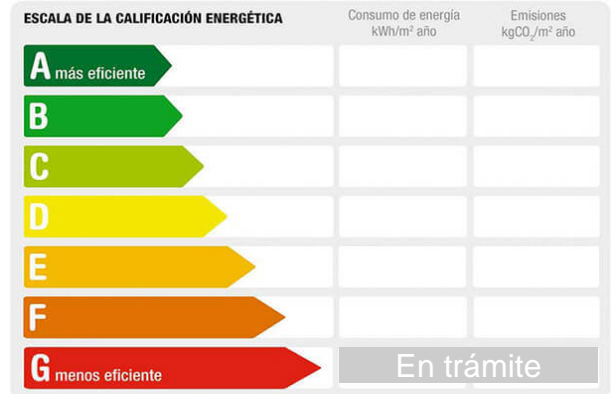

M² construidos: 158   **Metros de parcela:** 14224   **Dormitorios:** 4
Baños: 2   **Antigüedad:** 2003